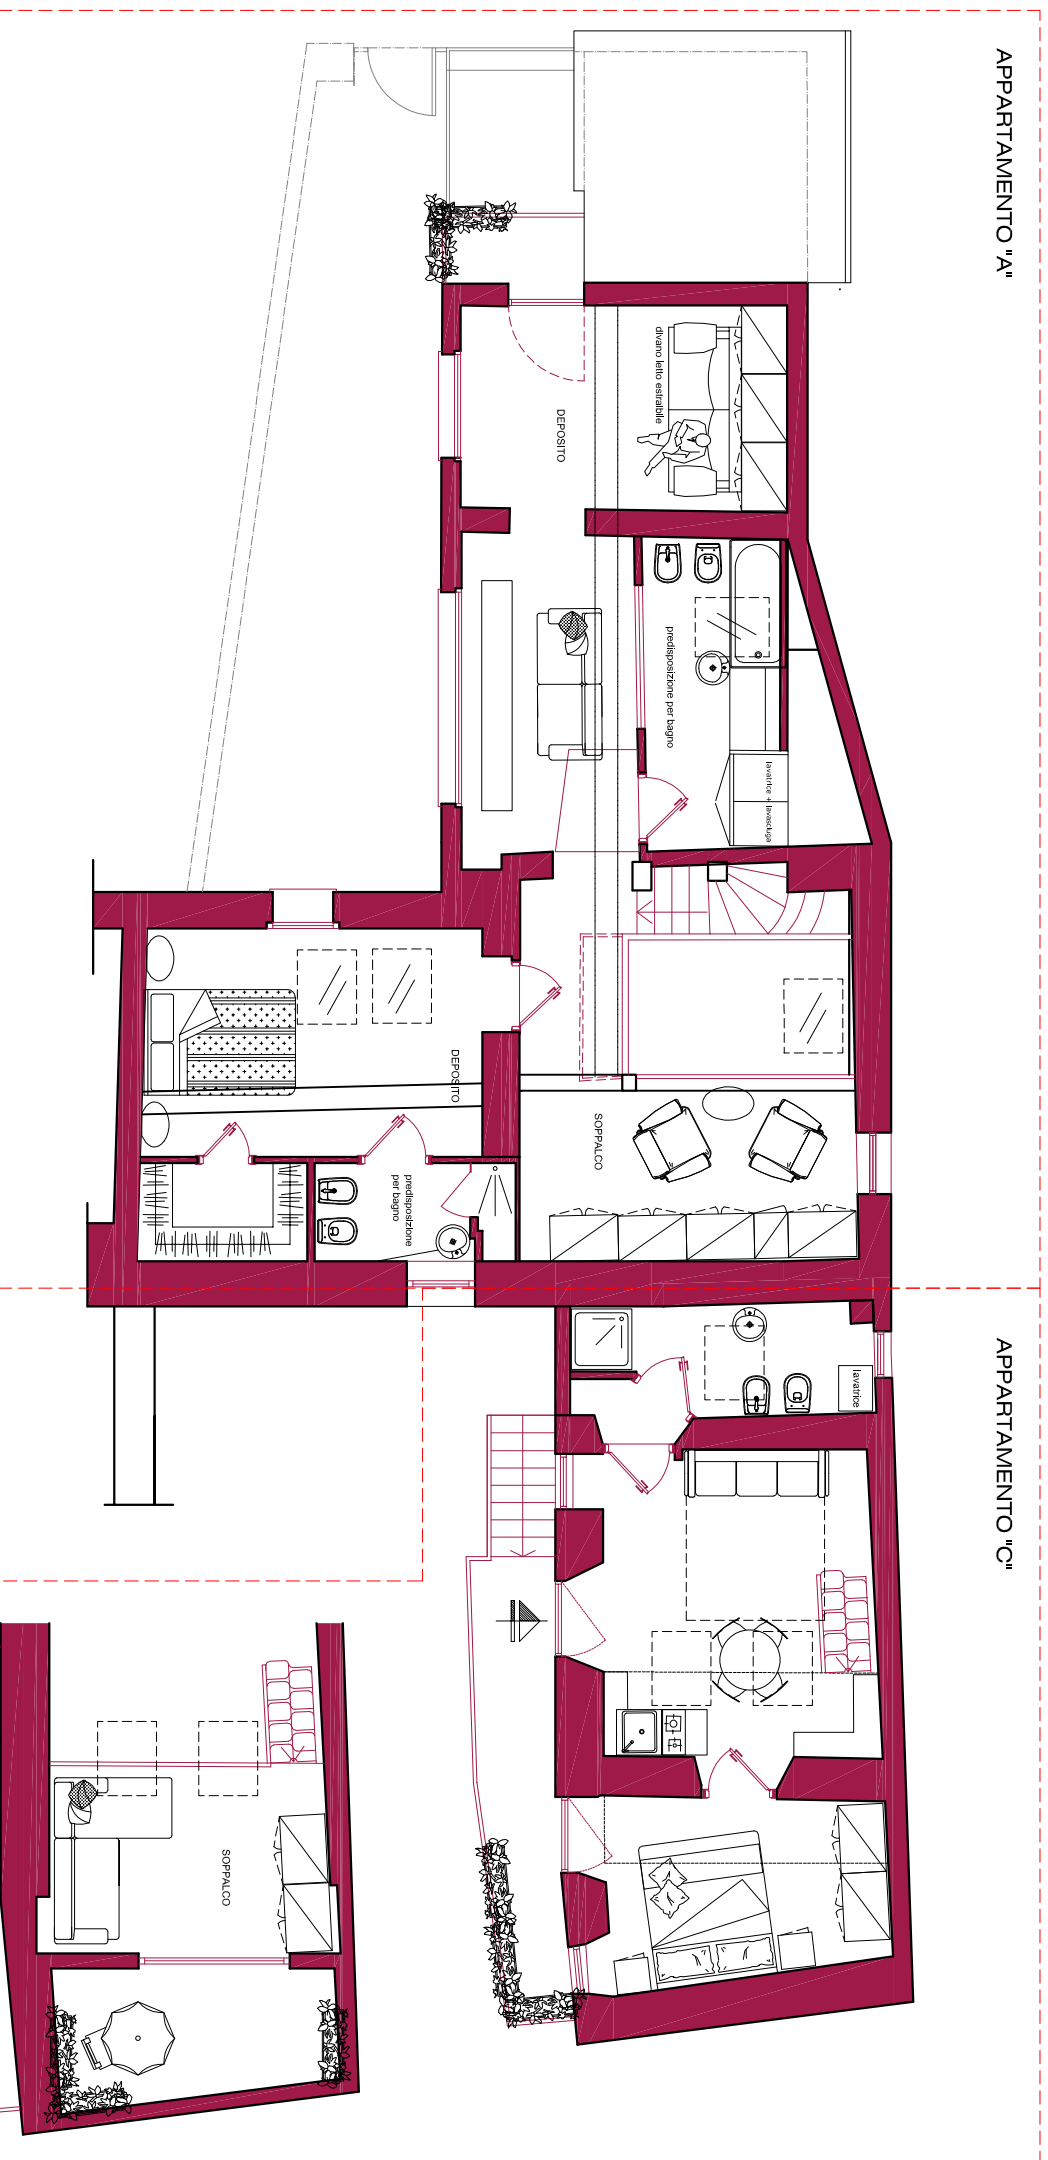

APPARTAMENTO "A"

APPARTAMENTO "C"

LE RAPPRESENTAZIONI GRAFICHE NON RISPESCHIANO LA DESTINAZIONE D'USO DEI LOCALI

TAVOLA

3

SCALA

1_100

DATA

Ottobre 2021

Immobile sito a **PIANELLO DEL LARIO**
fraz. Sant'Anna, 27
Pianta Piano Secondo - Terzo

Area1 SHI Via S. Pellicco, 26 20833 Gussano MB www.areauno.eu
Tel. 389.8386843 0362.1798851 areauno@areauno.eu
sede legale: Via A. Volta, 34 Barlassina (MB) P.I. 10474170965