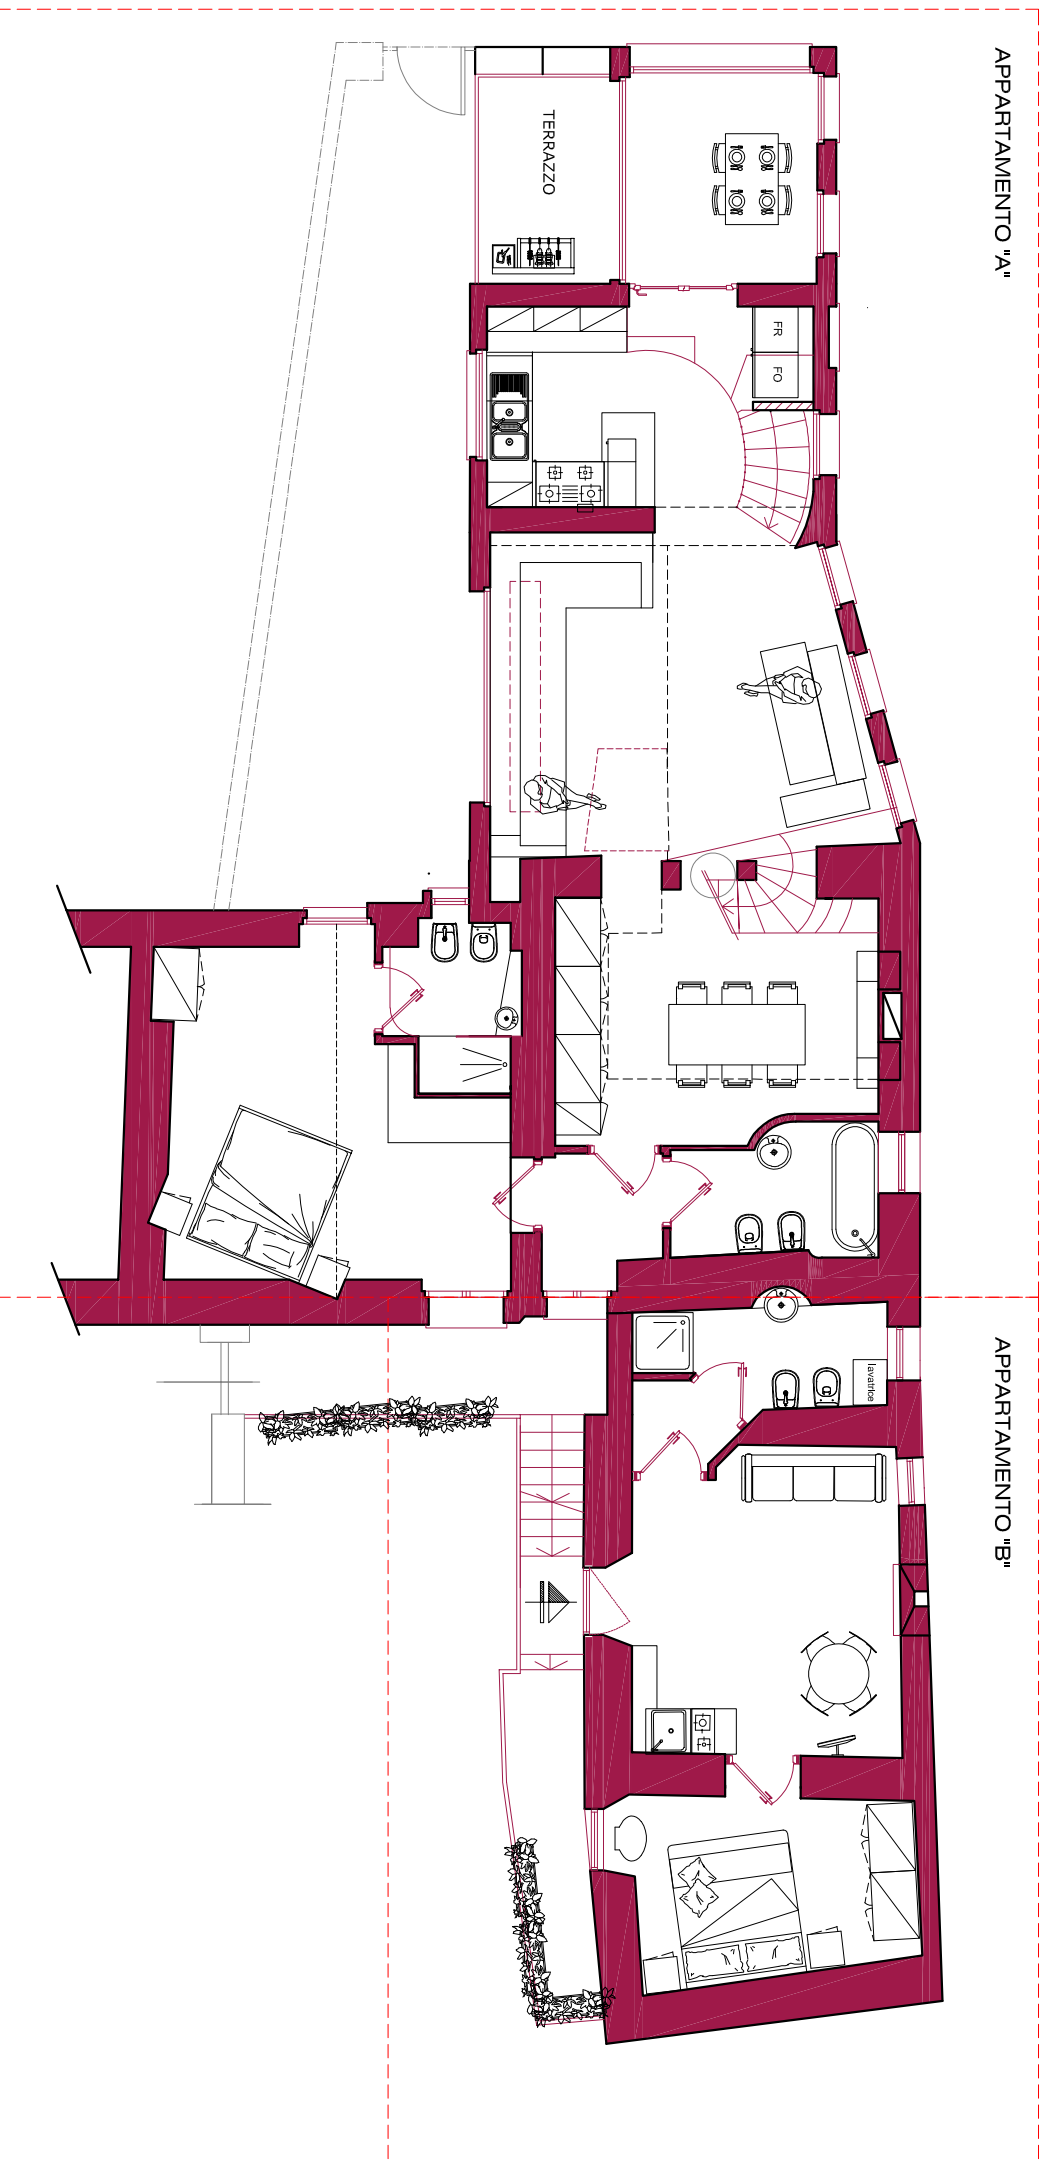

APPARTAMENTO "A"

LE RAPPRESENTAZIONI GRAFICHE NON RISPESCHIANO LA DESTINAZIONE D'USO DEI LOCALI

APPARTAMENTO "B"

TAVOLA

2

SCALA

1_100

DATA

Ottobre 2021

Immobile sito a **PIANELLO DEL LARIO**
fraz. Sant'Anna, 27
Pianta Piano Primo

AREA1

Area1 Srl Via S. Pellicco, 26 20833 Gussano MB www.areauno.eu
Tel. 389.8386843 0362.1798851 areauno@areauno.eu
sede legale: Via A. Volta, 34 Barlassina (MB) P.I. 10474170965